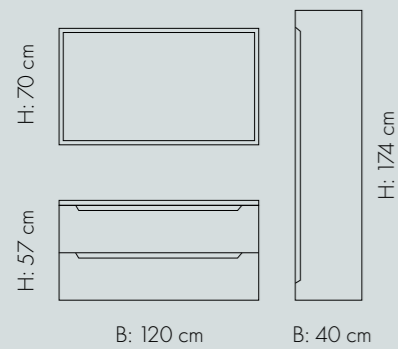

EMMA

EIK

MILJØ 617

EMMA Eik 120 cm / FREYA servant /
VANGE speil Kvit / Høgskap 40 cm