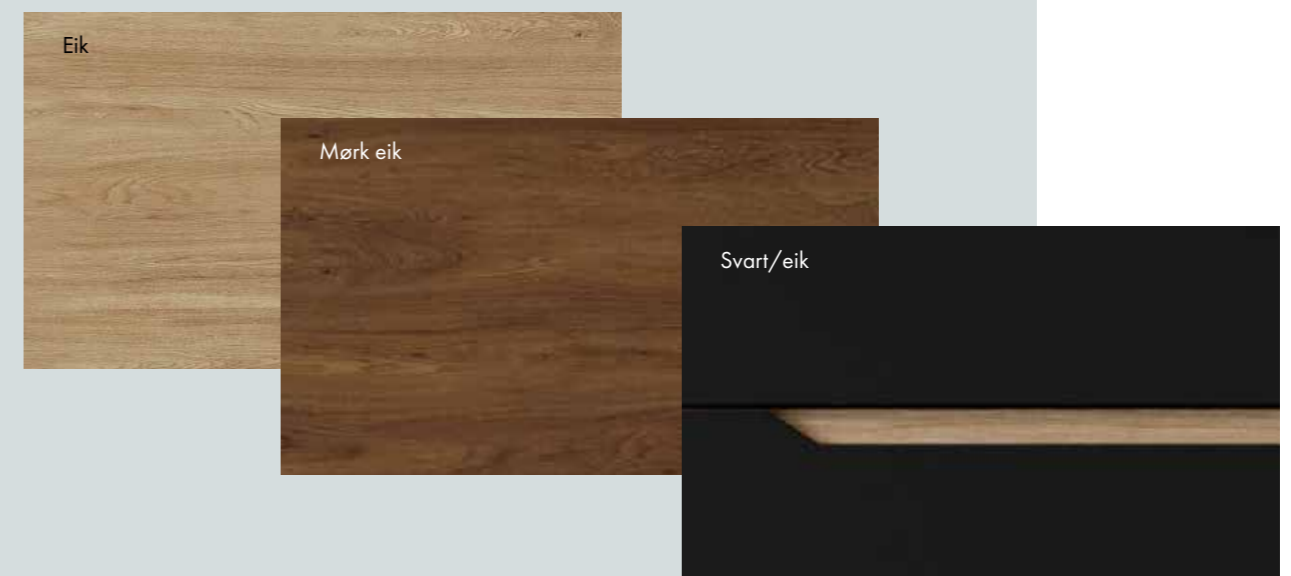

B: 60 cm D: 46 cm H: 28,5 cm (skrog)	B: 80 cm D: 46 cm H: 28,5 cm (skrog)	B: 100 cm D: 46 cm H: 28,5 cm (skrog)	B: 120 cm enkel servant D: 46 cm H: 28,5 cm (skrog)	B: 120 cm dobbel servant D: 46 cm H: 28,5 cm (skrog)	B: 120 cm dobbel servant D: 46 cm H: 28,5 cm (skrog)	B: 160 cm dobbel servant D: 46 cm H: 28,5 cm (skrog)
B: 60 cm D: 46 cm H: 57 cm (skrog)	B: 80 cm D: 46 cm H: 57 cm (skrog)	B: 100 cm D: 46 cm H: 57 cm (skrog)	B: 120 cm enkel servant D: 46 cm H: 57 cm (skrog)	B: 120 cm dobbel servant D: 46 cm H: 57 cm (skrog)	B: 120 cm dobbel servant D: 46 cm H: 57 cm (skrog)	B: 160 cm dobbel servant D: 46 cm H: 57 cm (skrog)

Servantar sjå side 104–111.
Speil sjå side 112–121.

Leveres standard m/dybde
= 35 i øverste skuffer

Leveres standard m/dybde
= 35 i øverste skuffer

Leveres standard m/dybde
= 35 i øverste skuffer

HØGSKAP

B: 60 cm D: 46 cm H: 87,8 cm	B: 30 cm D: 46 cm H: 87,8 cm m/2 hyller	B: 60 cm D: 46 cm H: 87,8 cm m/2 hyller	B: 30 cm D: 46 cm H: 172,2 cm Høgskap 30 m/1 dør og hyller x 2	B: 40 cm D: 46 cm H: 174 cm Høgskap 40 kan leveres i 3 ulike variantar: HS 40 m/hyller i skap og dør + skuffer HS 40 m/ hyller i skap og i dør HS 40 med bare hyller i skap

ÅPEN HYLLE

Eik	Mørk eik	Kvit
B: 40 cm/30 cm D: 46 cm H: 57 cm 1 fast hylle i midten	B: 40 cm/30 cm D: 46 cm H: 57 cm 1 fast hylle i midten	B: 40 cm/30 cm D: 46 cm H: 57 cm 1 fast hylle i midten

EIKEFINER / EIK, MØRK EIK, SVART/EIK

FOLIERT / LAKK / KVIT

EMMA

EMMA Eikefiner er Spon belagt med nøye utvalgt eikefiner. EMMA har integrerte grep i massiv eik, og er lakkert med UV-bestendig lakk.

NB! EMMA eik vil endre litt farge etter nokre år, alt etter eksponering av lys. Slik er det med levande treverk.

EMMA Kvit har folierte skrog i MDF. Frontane er lakkerte med UV-bestendig lakk som er nøye testa mot riperog vannbestandig.

Skuffene på EMMA har fullt uttrekk, og med demping som gjer at dei lukkar seg mjukt og lydlaust. Skuffesidene er i herda glas. Høgskap har hengsler med integrert demping.

SKROG EIKEFINER / EIK, MØRK EIK

SKROG FOLIERT / LAKK / KVIT