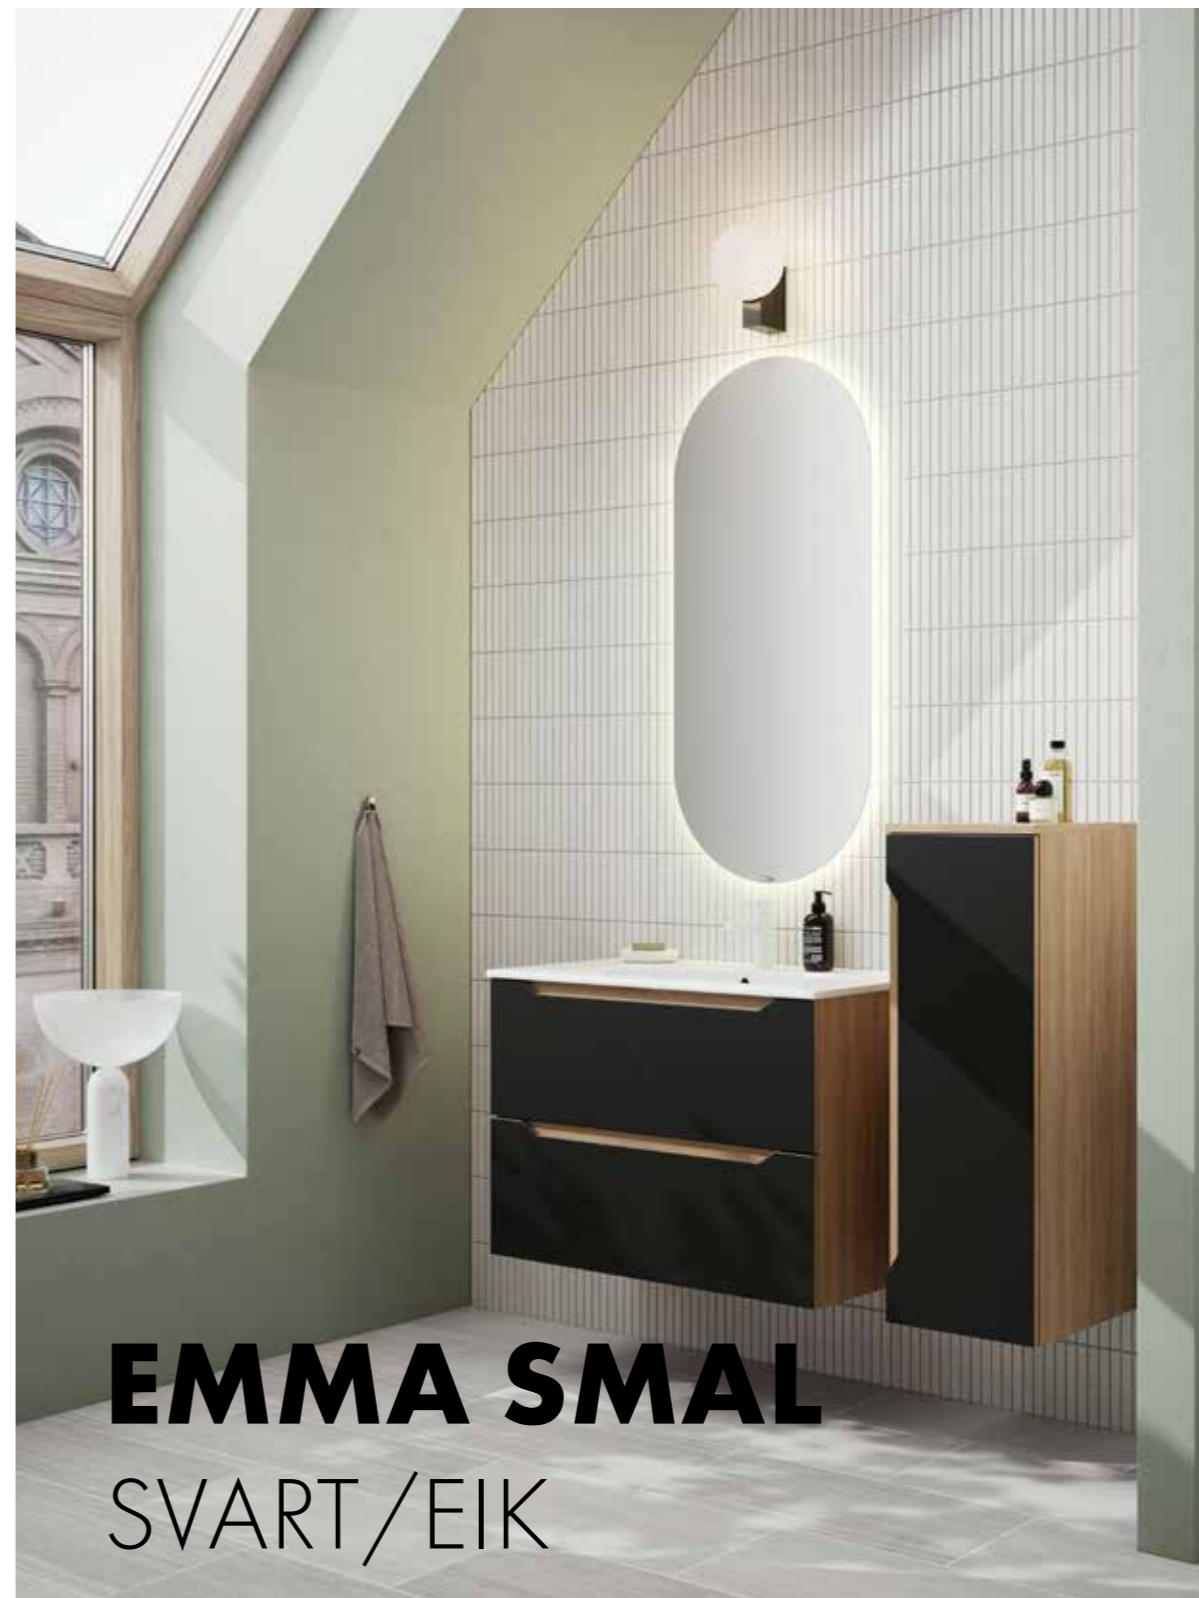

# EMMA SMAL

## EMMA SMAL MØRK EIK

MILJØ 625

EMMA Smal Mørk eik 80 / FREYA smal servant / STEIM speil 80 i Kvit matt

EMMA kan du også få i ein smalare versjon i 60 cm og 80 cm bredde. EMMA Smal har 35 cm dybde. Perfekt til mindre bad.