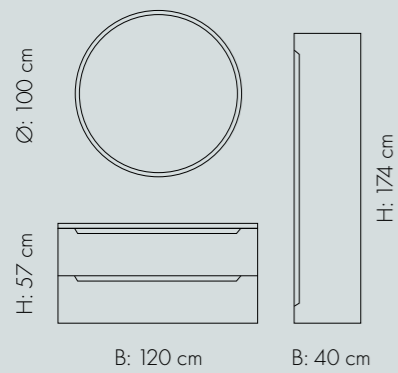

EMMA

SVART/EIK

MILJØ 619

EMMA Svart med eik 120 cm / VALE glasservant /
FINDEN speil 100 / Høgskap 40 cm