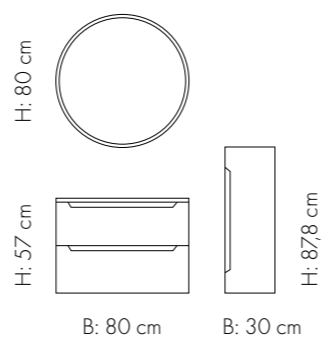

EMMA kan du også få i ein smalare versjon i 60 cm og 80 cm bredde. EMMA Smal har 35 cm dybde. Perfekt til mindre bad.