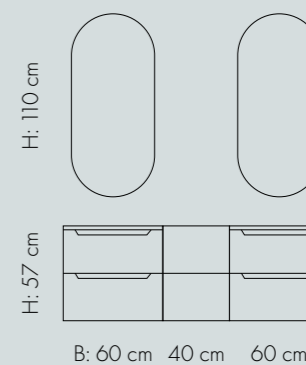

EMMA

MØRK EIK

MILJØ 616

EMMA Mørk eik 2 x 60 cm / åpne hylle 40 cm / Corian plate 160 /
2 x EIR servant / 2 x TISTEL speil