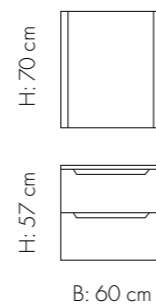

## HØGSKAP

B: 60 cm D: 46 cm H: 87,8 cm	B: 30 cm D: 46 cm H: 87,8 cm m/2 hyller	B: 60 cm D: 46 cm H: 87,8 cm m/2 hyller	B: 30 cm D: 46 cm H: 172,2 cm Høgskap 30 m/1 dør og hyller x 2	B: 40 cm D: 46 cm H: 174 cm Høgskap 40 kan leveres i 3 ulike variantar: HS 40 m/hyller i skap og dør + skuffer HS 40 m/ hyller i skap og i dør HS 40 med bare hyller i skap

## ÅPEN HYLLE

Eik	Mørk eik	Kvit
B: 40 cm/30 cm D: 46 cm H: 57 cm 1 fast hylle i midten	B: 40 cm/30 cm D: 46 cm H: 57 cm 1 fast hylle i midten	B: 40 cm/30 cm D: 46 cm H: 57 cm 1 fast hylle i midten

### EMMA SMAL SERVANTSKAP

TILBEHØR

B: 60 cm  
D: 36,5 cm  
H: 57 cm

Servantskap 60  
m/2 skuffer

B: 80 cm  
D: 36,5 cm  
H: 57 cm

Servantskap 80  
m/2 skuffer

Servantar sjå side 104–111.  
Speil sjå side 112–121.

### HØGSKAP

B: 60 cm  
D: 35 cm  
H: 87,8 cm

B: 30 cm  
D: 35 cm  
H: 87,8 cm

m/2 hyller

B: 60 cm  
D: 35 cm  
H: 87,8 cm

m/2 hyller

B: 30 cm  
D: 35 cm  
H: 172,2 cm

Høgskap 30  
m/1 dør og  
hyller x 2