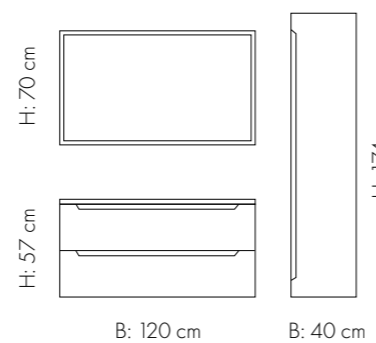

**HØGSKAP 40 KAN LEVERES
MED ULIK INNREDNING
- ALT ETTER BEHOV.
SJÅ UNDER TILBEHØR**