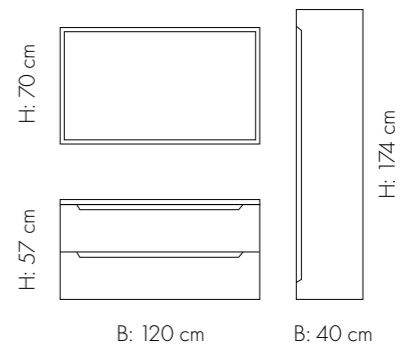

## MØRK EIK

MILJØ 616

EMMA Mørk eik 2 x 60 cm / åpne hylle 40 cm / Corian plate 160 /  
2 x EIR servant / 2 x TISTEL speil

**EMMA**  
MØRK EIK

MILJØ 618  
EMMA Mørk eik 120 cm / VALE glasservant Svart 120 cm /  
FRAMFJORD speil / Høgskap 40 cm

## HØGSKAP

B: 60 cm D: 46 cm H: 87,8 cm	B: 30 cm D: 46 cm H: 87,8 cm m/2 hyller	B: 60 cm D: 46 cm H: 87,8 cm m/2 hyller	B: 30 cm D: 46 cm H: 172,2 cm Høgskap 30 m/1 dør og hyller x 2	B: 40 cm D: 46 cm H: 174 cm Høgskap 40 kan leveres i 3 ulike variantar: HS 40 m/hyller i skap og dør + skuffer HS 40 m/ hyller i skap og i dør HS 40 med bare hyller i skap

## ÅPEN HYLLE

Eik	Mørk eik	Kvit
B: 40 cm/30 cm D: 46 cm H: 57 cm 1 fast hylle i midten	B: 40 cm/30 cm D: 46 cm H: 57 cm 1 fast hylle i midten	B: 40 cm/30 cm D: 46 cm H: 57 cm 1 fast hylle i midten

### HØGSKAP

B: 60 cm  
D: 35 cm  
H: 87,8 cm

B: 30 cm  
D: 35 cm  
H: 87,8 cm

m/2 hyller

B: 60 cm  
D: 35 cm  
H: 87,8 cm

m/2 hyller

B: 30 cm  
D: 35 cm  
H: 172,2 cm

Høgskap 30  
m/1 dør og  
hyller x 2