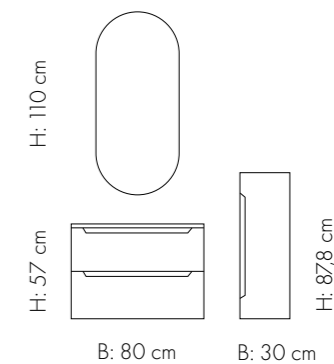

EMMA SMAL

EMMA SMAL MØRK EIK

MILJØ 625

EMMA Smal Mørk eik 80 / FREYA smal servant / STEIM speil 80 i Kvit matt

EMMA kan du også få i ein smalare versjon i 60 cm og 80 cm bredde. EMMA Smal har 35 cm dybde. Perfekt til mindre bad.

EMMA SMAL SVART/EIK

MILJØ 626

EMMA Smal i Svart/eik 80 / FREYA Smal servant / TISTEL speil