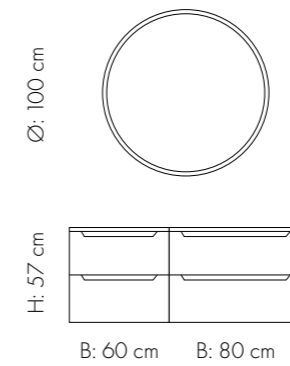

## SVART/EIK

MILJØ 619

EMMA Svart med eik 120 cm / VALE glasservant /  
 FINDEN speil 100 / Høgskap 40 cm

MILJØ 621  
EMMA Eik 60 cm + 80 cm / Corian plate / EIR servant / STEIM speil 100

## HØGSKAP

B: 60 cm D: 46 cm H: 87,8 cm	B: 30 cm D: 46 cm H: 87,8 cm m/2 hyller	B: 60 cm D: 46 cm H: 87,8 cm m/2 hyller	B: 30 cm D: 46 cm H: 172,2 cm Høgskap 30 m/1 dør og hyller x 2	B: 40 cm D: 46 cm H: 174 cm Høgskap 40 kan leveres i 3 ulike variantar: HS 40 m/hyller i skap og dør + skuffer HS 40 m/ hyller i skap og i dør HS 40 med bare hyller i skap

## ÅPEN HYLLE

Eik	Mørk eik	Kvit
B: 40 cm/30 cm D: 46 cm H: 57 cm 1 fast hylle i midten	B: 40 cm/30 cm D: 46 cm H: 57 cm 1 fast hylle i midten	B: 40 cm/30 cm D: 46 cm H: 57 cm 1 fast hylle i midten