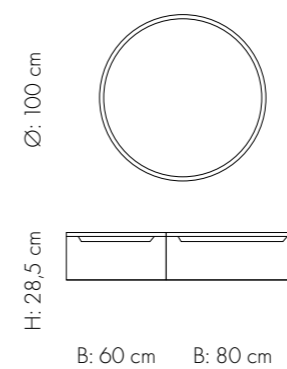

# EMMA EIK

NYTT 2024:  
EMMA 1 SKUFF

EMMA KAN DU OGSÅ FÅ  
MED EI SKUFF I HØGDA.

MILJØ / EMMA

MILJØ 630  
EMMA Eik 60 cm + 80 cm / Corian plate / TOKE servant / ØYRI speil 100 cm

## ÅPEN HYLLE

Eik	Mørk eik	Kvit
B: 40 cm/30 cm D: 46 cm H: 57 cm 1 fast hylle i midten	B: 40 cm/30 cm D: 46 cm H: 57 cm 1 fast hylle i midten	B: 40 cm/30 cm D: 46 cm H: 57 cm 1 fast hylle i midten