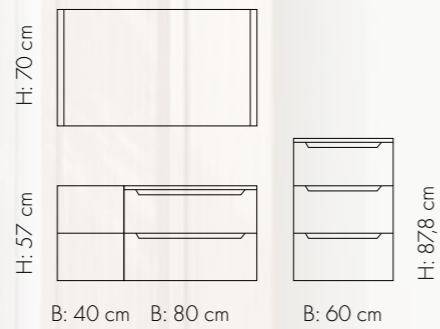

EMMA

SVART/EIK

MILJØ 620
EMMA Svart glatt med eik 80 cm /
Open hylle 40 / Corian plate / EIR servant /
FYLI speil / Høgskap 60 med 3 skuffer