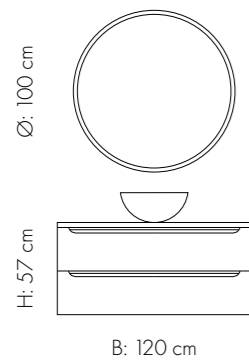

MARI SVART

MILJØ 435
MARI Svart 120 / Corian plate / TOKE servant Svart /
FINDEN speil 100