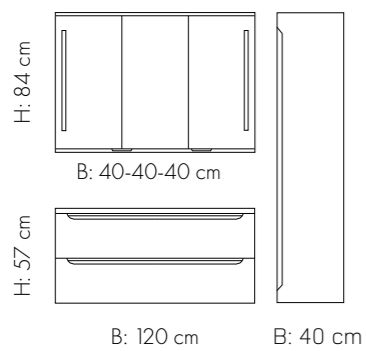

MARI EIK

NYTT 2024:
KJEM I APRIL

MILJØ / MARI

MILJØ 439
MARI eik 120 / TOR servant porselen / SOGN speilskap / Høgskap 40