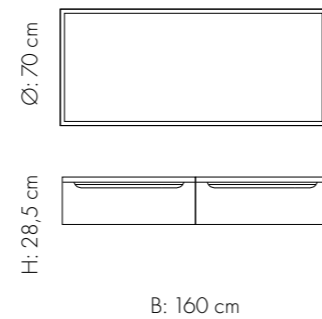

MILJØ 401
MARI 1 skuff 160 dobbel/ VALE glasservant /
VANGE speil svart

MARI

EIK

MILJØ 402
MARI 1 skuff eik 80 cm / Corian plate /
TOKE servant / ØYRI speil 60x100