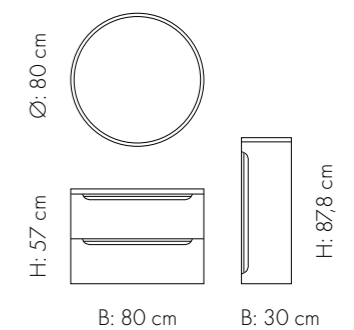

## HØGSKAP

B: 30 cm D: 46 cm H: 87,8 cm	B: 60 cm D: 46 cm H: 87,8 cm	B: 60 cm D: 46 cm H: 87,8 cm	B: 30 cm D: 46 cm H: 172,2 cm	B: 40 cm D: 46 cm H: 174 cm
Høgskap 30 m/1 dør har 2 hyller.	Høgskap 60 m/3 skuffer.	Høgskap 60 m/2 dører.	Høgskap 30 m/1 dør og hyller x 2.	Høgskap 40 kan leveres i 3 ulike variantar: HS 40 m/ 4 hyller i skap og 4 i dør og 3 skuffer HS 40 m/ 4 hyller i skap og 4 i dør HS 40 med 5 hyller i skap Sjå dei ulike innreiingane på side 101.

## ÅPEN HYLLE

Kvit

B: 40 cm/30 cm  
D: 46 cm  
H: 57 cm  
1 fast hylle i midten

Vi kan levere grunnare skuffer i alle breidder til våre modellar – utan tillegg i prisen.  
Hugs dette når du bestiller.

For fleire mål på skuff og servantar:  
linnbad.no under «Monteringsanvisninger».

# MARI SMAL KVIT

MILJØ 428  
MARI Smal Kvit 60 / FREYA Smal servant / TISTEL speil

MARI kan du også få i ein smalare versjon i 60 cm og 80 cm bredde. MARI Smal har 35 cm dybde. Perfekt til mindre bad. Leik deg litt med fargar på gjestetoiletet?

# MARI SMAL SVART

MILJØ 426  
MARI Smal i Svart 80 / FREYA Smal servant / HOPRA speil / Høgskap 30 cm