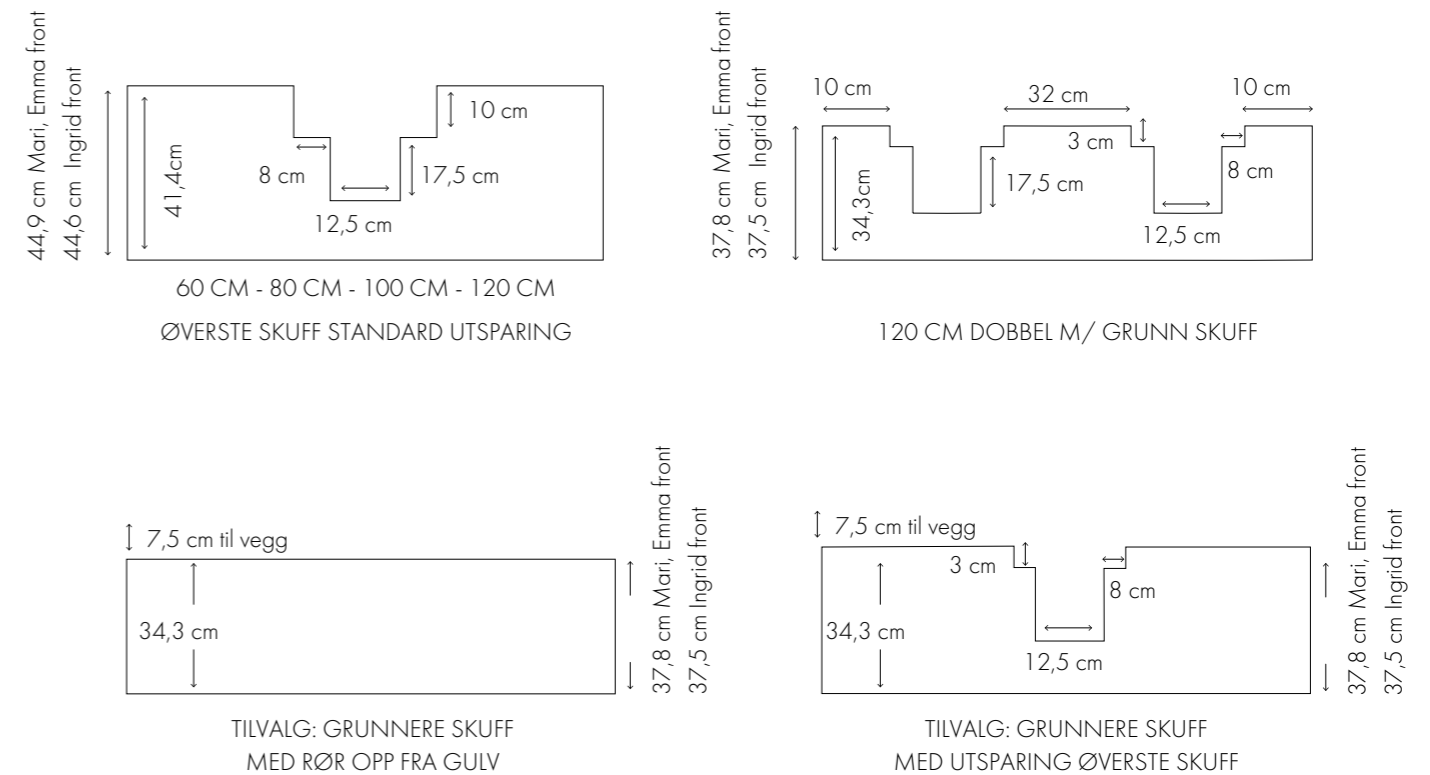

## EIK

MILJØ 402  
MARI 1 skuff eik 80 cm / Corian plate /  
TOKE servant / ØYRI speil 60x100

B: 60 cm D: 45,8 cm H: 28,5 cm (skrog)	B: 80 cm D: 45,8 cm H: 28,5 cm (skrog)	B: 100 cm D: 45,8 cm H: 28,5 cm (skrog)	B: 120 cm D: 45,8 cm H: 28,5 cm (skrog)	B: 120 cm dobbel D: 45,8 cm H: 28,5 cm (skrog)	B: 120 cm dobbel D: 45,8 cm H: 28,5 cm (skrog)	B: 160 cm dobbel D: 45,8 cm H: 28,5 cm (skrog)
B: 60 cm D: 45,8 cm H: 57 cm (skrog)	B: 80 cm D: 45,8 cm H: 57 cm (skrog)	B: 100 cm D: 45,8 cm H: 57 cm (skrog)	B: 120 cm D: 45,8 cm H: 57 cm (skrog)	B: 120 cm dobbel D: 45,8 cm H: 57 cm (skrog)	B: 120 cm dobbel D: 45,8 cm H: 57 cm (skrog)	B: 160 cm dobbel D: 45,8 cm H: 57 cm (skrog)
Servantar sjå side 104–111. Speil sjå side 112–121.				Leveres standard m/dybde = 35 i øvre skuff		Leveres standard m/dybde = 35 cm i øvre skuffer

## HØGSKAP

B: 30 cm D: 46 cm H: 87,8 cm	B: 60 cm D: 46 cm H: 87,8 cm	B: 60 cm D: 46 cm H: 87,8 cm	B: 30 cm D: 46 cm H: 172,2 cm	B: 40 cm D: 46 cm H: 174 cm
Høgskap 30 m/1 dør har 2 hyller.	Høgskap 60 m/3 skuffer.	Høgskap 60 m/2 dører.	Høgskap 30 m/1 dør og hyller x 2.	Høgskap 40 kan leveres i 3 ulike variantar: HS 40 m/ 4 hyller i skap og 4 i dør og 3 skuffer HS 40 m/ 4 hyller i skap og 4 i dør HS 40 med 5 hyller i skap Sjå dei ulike innreiingane på side 101.

## ÅPEN HYLLE

Kvit

B: 40 cm/30 cm  
D: 46 cm  
H: 57 cm  
1 fast hylle i midten

Vi kan levere grunnare skuffer i alle breidder til våre modellar – utan tillegg i prisen.  
Hugs dette når du bestiller.

For fleire mål på skuff og servantar:  
linnbad.no under «Monteringsanvisninger».