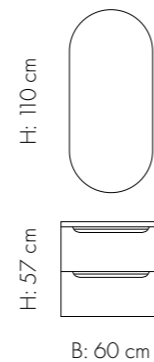

MARI SMAL

VALNØTT

MILJØ 421
MARI Smal valnøtt 60 cm / FREYA Smal / TISTEL speil

MARI SMAL SERVANTSKAP

TILBEHØR

B: 60 cm
D: 36,5 cm
H: 57 cm

B: 80 cm
D: 36,5 cm
H: 57 cm

FREYA SMAL PORSELENSSERVANT 60
B: 61 cm H: 1,5 cm D: 36,5 cm
Bredde kulp: 43 cm

FREYA SMAL PORSELENSSERVANT 80
B: 81 cm H: 1,5 cm D: 36,5 cm
Bredde kulp: 45 cm

Speil sjå side 112–121.

HØGSKAP

B: 30 cm
D: 35 cm
H: 87,8 cm

Høgskap 30
m/1 dør
har 2 hyller.

B: 60 cm
D: 35 cm
H: 87,8 cm

Høgskap 60
m/2 dører
har 2 hyller.

B: 60 cm
D: 35 cm
H: 87,8 cm

Høgskap 60
m/3 skuffer.

B: 30 cm
D: 35 cm
H: 172,2 cm

Høgskap 30
m/1 dør og
hyller x 2.

FARGAR FRONTER

FARGAR GREP

Krom

Svart matt

FARGAR SKROG

Kvit

Eik

Valnøtt

Lys eik

Svart

SKUFFEINDELING I GLAS

D: 41 cm
H: 14 cm

GLASINDELING TIL SKUFF
selges pr. stk. som festast i klips på skinne.
Glasinndeling kan enkelt skyvast sidelengs,
så du bestemmer størrelsen på rom i skuff.