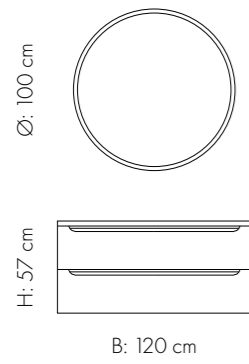

MARI LYS EIK

MILJØ 432
MARI Lys eik 120 / VALE glasservant /
FINDEN speil 100