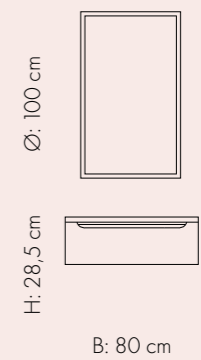

## EIK

MILJØ 402  
MARI 1 skuff eik 80 cm / Corian plate /  
TOKE servant / ØYRI speil 60x100

B: 60 cm D: 45,8 cm H: 28,5 cm (skrog)	B: 80 cm D: 45,8 cm H: 28,5 cm (skrog)	B: 100 cm D: 45,8 cm H: 28,5 cm (skrog)	B: 120 cm D: 45,8 cm H: 28,5 cm (skrog)	B: 120 cm dobbel D: 45,8 cm H: 28,5 cm (skrog)	B: 120 cm dobbel D: 45,8 cm H: 28,5 cm (skrog)	B: 160 cm dobbel D: 45,8 cm H: 28,5 cm (skrog)
B: 60 cm D: 45,8 cm H: 57 cm (skrog)	B: 80 cm D: 45,8 cm H: 57 cm (skrog)	B: 100 cm D: 45,8 cm H: 57 cm (skrog)	B: 120 cm D: 45,8 cm H: 57 cm (skrog)	B: 120 cm dobbel D: 45,8 cm H: 57 cm (skrog)	B: 120 cm dobbel D: 45,8 cm H: 57 cm (skrog)	B: 160 cm dobbel D: 45,8 cm H: 57 cm (skrog)
Servantar sjå side 104–111. Speil sjå side 112–121.				Leveres standard m/dybde = 35 i øvre skuff		Leveres standard m/dybde = 35 cm i øvre skuffer

## HØGSKAP

B: 30 cm D: 46 cm H: 87,8 cm	B: 60 cm D: 46 cm H: 87,8 cm	B: 60 cm D: 46 cm H: 87,8 cm	B: 30 cm D: 46 cm H: 172,2 cm	B: 40 cm D: 46 cm H: 174 cm
Høgskap 30 m/1 dør har 2 hyller.	Høgskap 60 m/3 skuffer.	Høgskap 60 m/2 dører.	Høgskap 30 m/1 dør og hyller x 2.	Høgskap 40 kan leveres i 3 ulike variantar: HS 40 m/ 4 hyller i skap og 4 i dør og 3 skuffer HS 40 m/ 4 hyller i skap og 4 i dør HS 40 med 5 hyller i skap Sjå dei ulike innreiingane på side 101.

## ÅPEN HYLLE

Kvit

B: 40 cm/30 cm  
D: 46 cm  
H: 57 cm  
1 fast hylle i midten

Vi kan levere grunnare skuffer i alle breidder til våre modellar – utan tillegg i prisen.  
Hugs dette når du bestiller.

For fleire mål på skuff og servantar:  
linnbad.no under «Monteringsanvisninger».