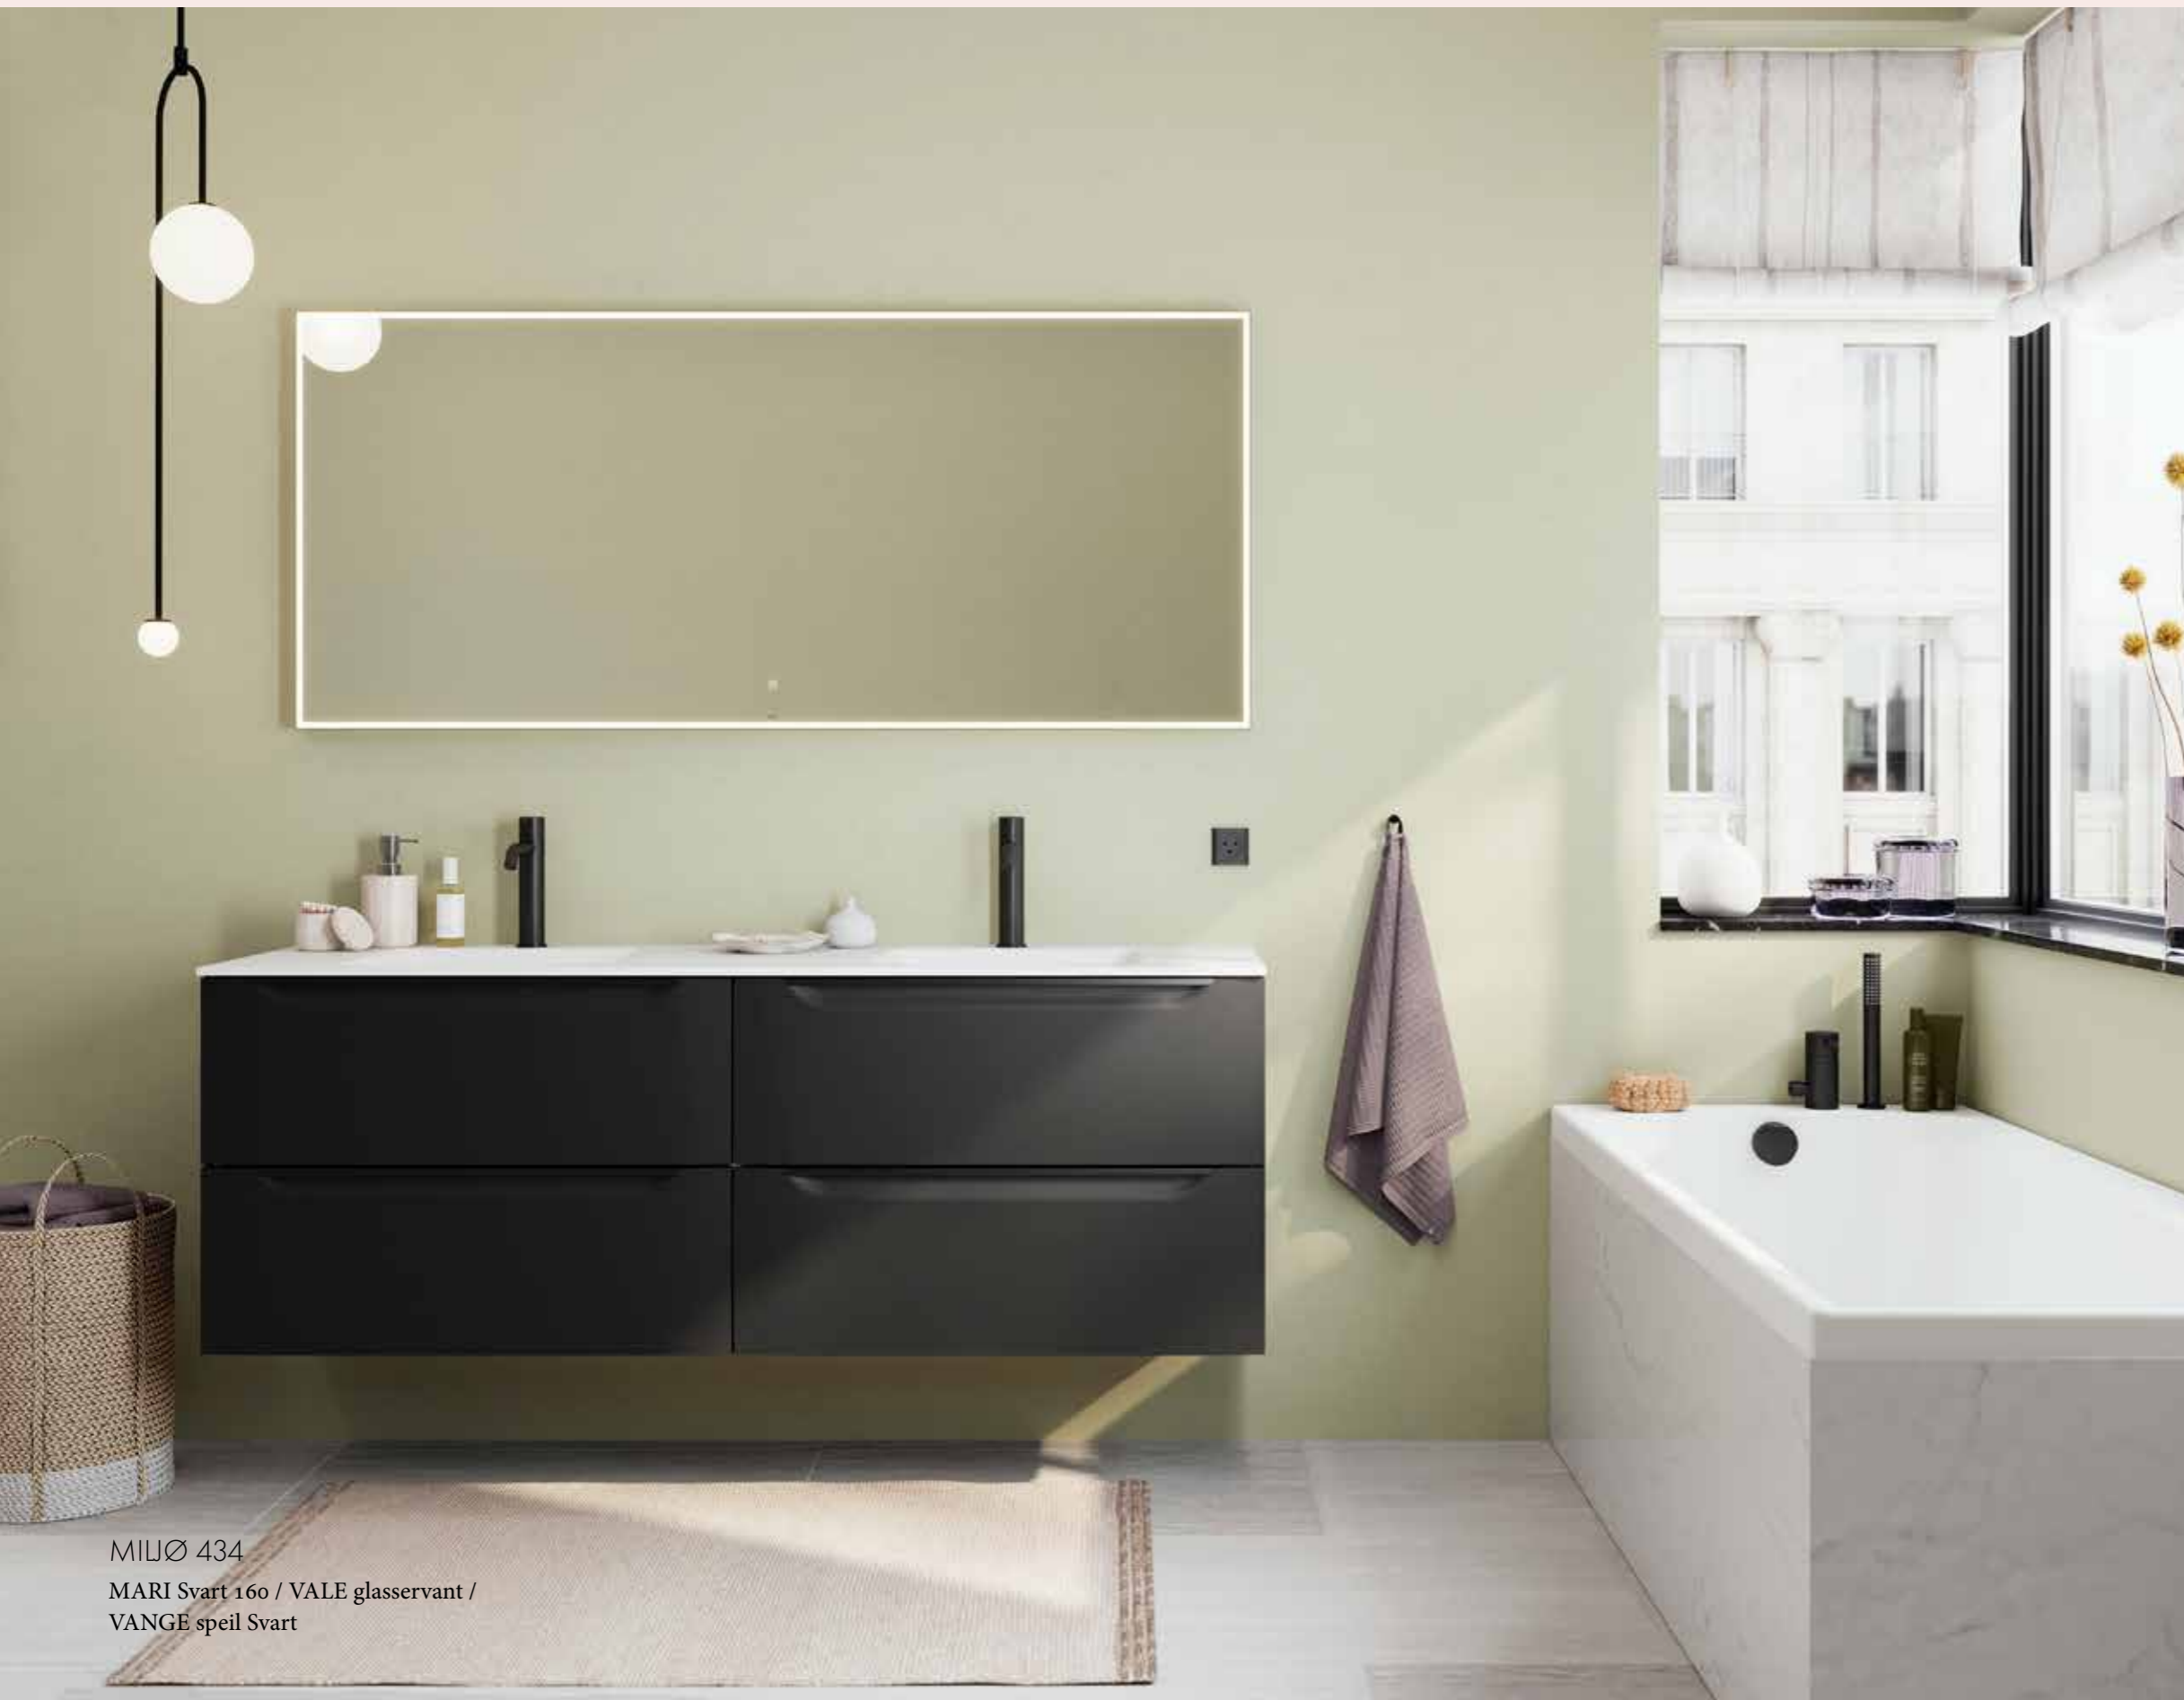

# MARI

- 54 EIK
- 56 VALNØTT
- 58 SVART
- 62 LYS EIK
- 66 KVIT
- 72 TILBEHØR
- 74 MARI SMAL

MARI baderomsmøbel er det perfekte valet for familiebadet ditt. Med eit omfattande utvalg av tilgjengelege fargar og størrelsar, er det enkelt å tilpasse dette møbelet til akkurat dine behov og smak. Det unike med MARI er dei innfelte grepa i fronten. Dette gir møbelet eit strømlinjeforma og moderne utseende som er unikt i sitt slag. Med MARI kan du oppnå ein harmonisk balanse mellom funksjonalitet og estetikk i baderommet ditt. Velg MARI baderomsmøbel for å skape eit familiebad som kombinerer stil og brukervennlegheit på ein elegant måte.

# MARI VALNØTT

NYTT 2024:  
VALNØTT

MILJØ 437

MARI Valnøtt 160 cm / VALE servant dobbel /  
VANGE speil svart

B: 160 cm

MILJØ 434  
MARI Svart 160 / VALE glasservant /  
VANGE speil Svart