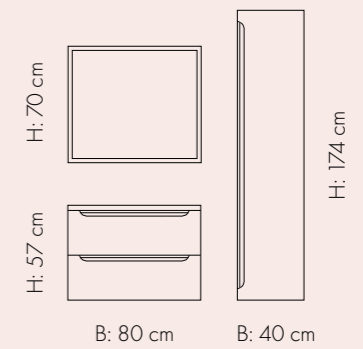

## LYS EIK

MILJØ 433  
 MARI Lys eik 80 / ASK servant / FRAMFJORD speil /  
 Høgskap 40 cm

## HØGSKAP

B: 30 cm D: 46 cm H: 87,8 cm	B: 60 cm D: 46 cm H: 87,8 cm	B: 60 cm D: 46 cm H: 87,8 cm	B: 30 cm D: 46 cm H: 172,2 cm	B: 40 cm D: 46 cm H: 174 cm
Høgskap 30 m/1 dør har 2 hyller.	Høgskap 60 m/3 skuffer.	Høgskap 60 m/2 dører.	Høgskap 30 m/1 dør og hyller x 2.	Høgskap 40 kan leveres i 3 ulike variantar: HS 40 m/ 4 hyller i skap og 4 i dør og 3 skuffer HS 40 m/ 4 hyller i skap og 4 i dør HS 40 med 5 hyller i skap Sjå dei ulike innreiingane på side 101.

## ÅPEN HYLLE

Kvit

B: 40 cm/30 cm  
D: 46 cm  
H: 57 cm  
1 fast hylle i midten

Vi kan levere grunnare skuffer i alle breidder til våre modellar – utan tillegg i prisen.  
Hugs dette når du bestiller.

For fleire mål på skuff og servantar:  
linnbad.no under «Monteringsanvisninger».

### HØGSKAP

B: 30 cm  
D: 35 cm  
H: 87,8 cm

Høgskap 30  
m/1 dør  
har 2 hyller.

B: 60 cm  
D: 35 cm  
H: 87,8 cm

Høgskap 60  
m/2 dører  
har 2 hyller.

B: 60 cm  
D: 35 cm  
H: 87,8 cm

Høgskap 60  
m/3 skuffer.