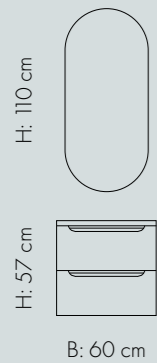

MARI SMAL

MARI SMAL KVIT

MILJØ 428
MARI Smal Kvit 60 / FREYA Smal servant / TISTEL speil

MARI kan du også få i ein smalare versjon i 60 cm og 80 cm bredde. MARI Smal har 35 cm dybde. Perfekt til mindre bad. Leik deg litt med fargar på gjestetoiletet?