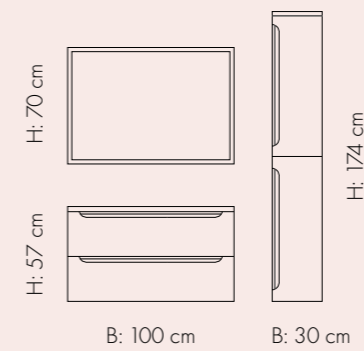

MARI KVIT

MILJØ 431

MARI Kvit 100 / HEINE servant / FRAMFJORD speil /
Høgskap 30 cm x 2