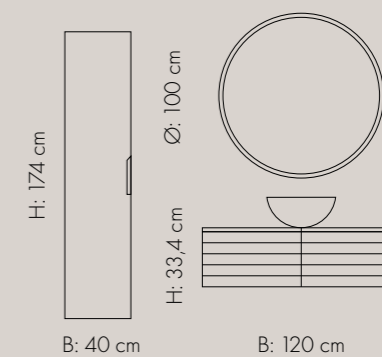

TOKE servant i Solid Surface. Les meir under «Servantar».