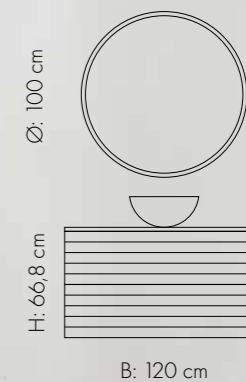

SELMA

M/2 SKUFFER
MØRK EIK

MILJØ 232

SELMA med 2 skuff Mørk eikestav 120 cm / FREYA servant /
STEIM speil 100