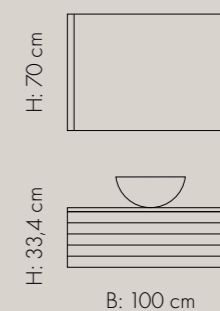

SELMA

SVART EIKESTAV