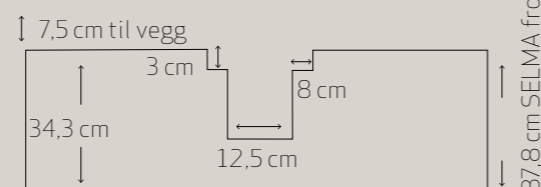

B: 120 cm  
D: 45,7 cm  
H: 33,4 cm (skrog)

B: 160 cm  
D: 45,7 cm  
H: 33,4 cm (skrog)

SELMA leveres standard med dybde 35 i skuff.

B: 80 cm m/2 skuffer  
D: 45,7 cm  
H: 66,8 cm (skrog)

B: 100 cm m/2 skuffer  
D: 45,7 cm  
H: 66,8 cm (skrog)

B: 120 cm m/2 skuffer  
D: 45,7 cm  
H: 66,8 cm (skrog)

B: 160 cm m/2 skuffer  
D: 45,7 cm  
H: 66,8 cm (skrog)

## HØGSKAP

Servantar sjå side 104/Speil sjå side 112.

B: 40 cm  
m/hyller  
D: 45,7 cm  
H: 174 cm

Høgskap 40 kan leveres i 3 ulike variantar  
HS 40 m/ 4 hyller i skap og 4 i dør og 3 skuffer  
HS 40 m/ 5 hyller i skap og 4 i dør  
HS 40 med 5 hyller i skap  
Sjå dei ulike innreiingane på side 103.

## SELMA SKUFF

39,4 cm SELMA front m/eikestavar

På skuffer til SELMA er det 5,9 cm klaring bak skuff til vegg.

Skuff 120 til SELMA – ved toppservant høgre eller venstre blir utsparing høgre eller venstre.  
Ved dobbel toppservant blir utsparing som på bildet.