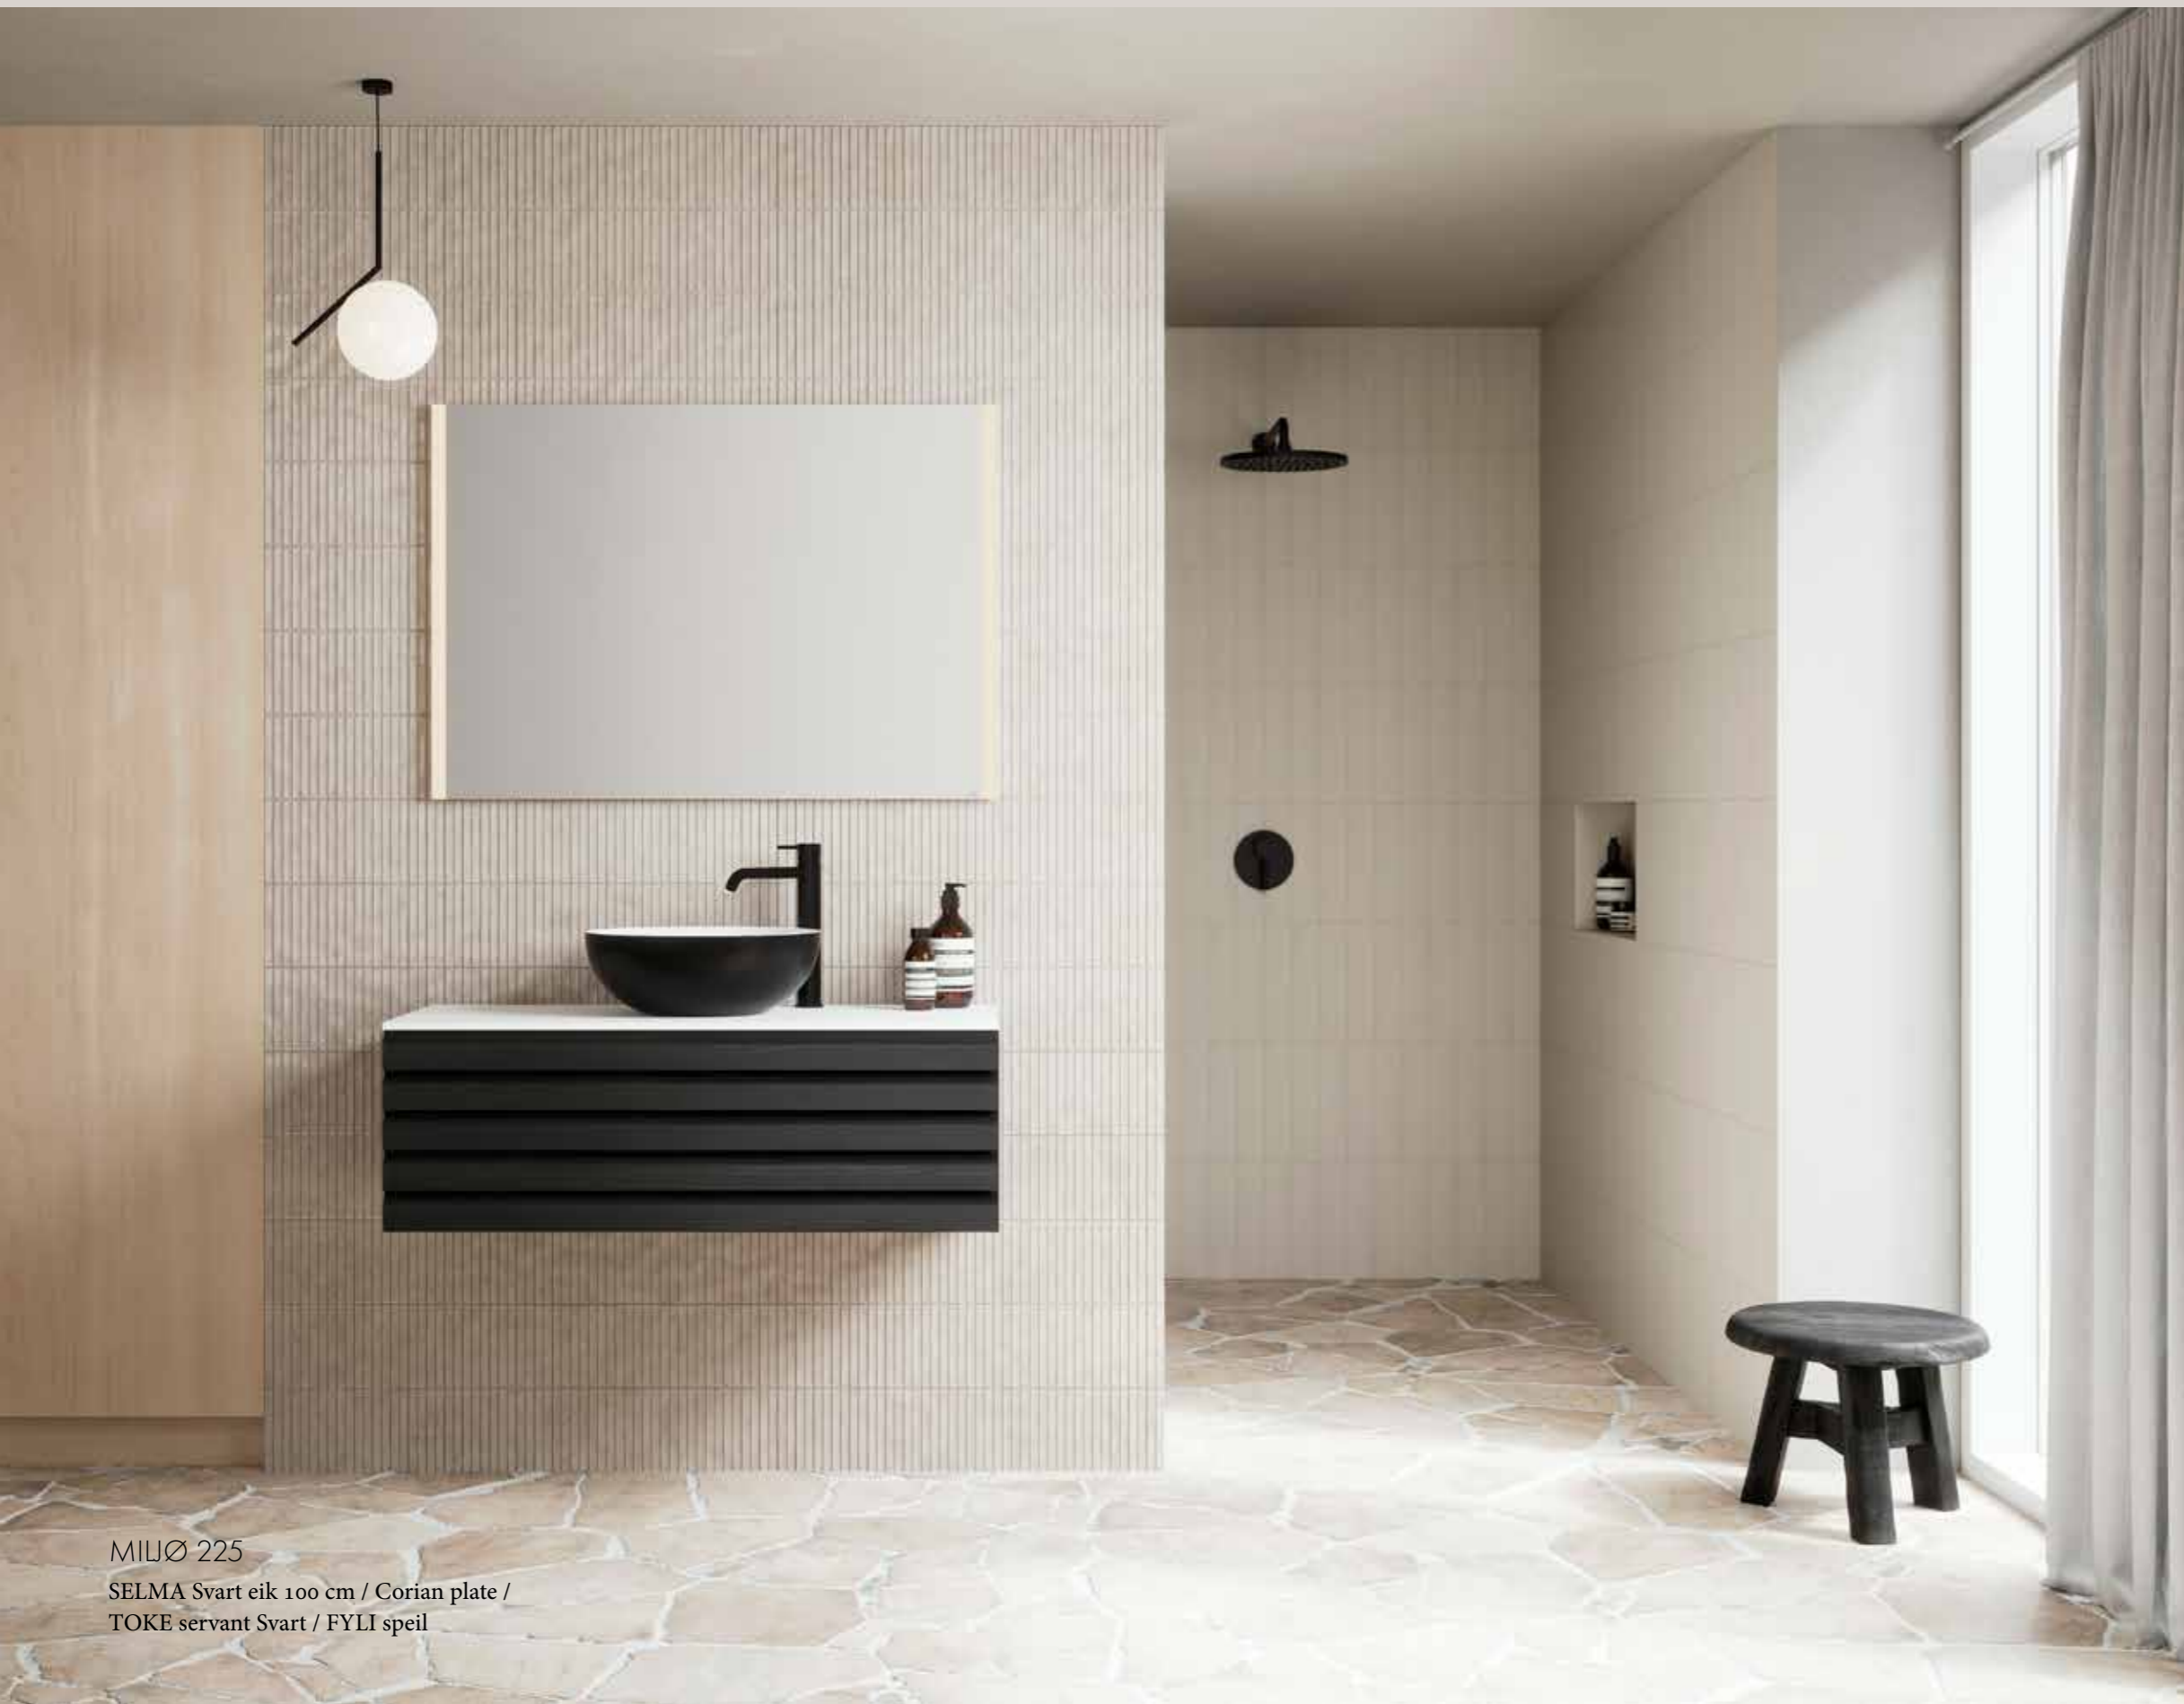

MILJØ 225
SELMA Svart eik 100 cm / Corian plate /
TOKE servant Svart / FYLI speil

SELMA

SVART EIKESTAV