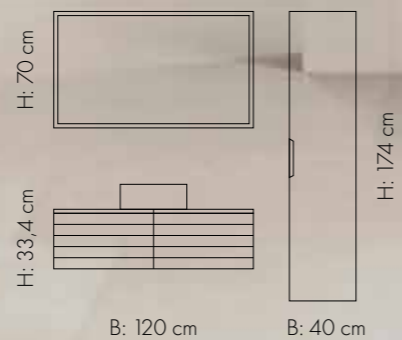

SELMA

SVART EIK

MILJØ 222
SELMA Svart eik 120 cm / Corian plate / NORE servant
Kvit matt / VANGE speil svart / Høgskap 40 cm