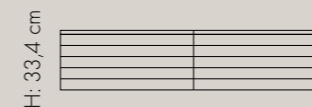

SELMA EIK

MILJØ / SELMA

MILJØ 220

SELMA Eik 160 cm / Corian plate / EIR servant x 2 / FRAMFJORD speil

B: 160 cm