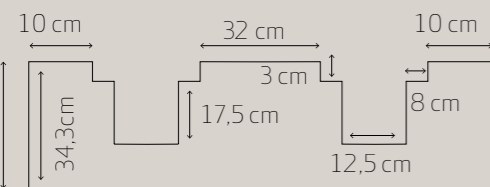

B: 120 cm  
D: 45,7 cm  
H: 33,4 cm (skrog)

B: 160 cm  
D: 45,7 cm  
H: 33,4 cm (skrog)

SELMA leveres standard med dybde 35 i skuff.

B: 80 cm m/2 skuffer  
D: 45,7 cm  
H: 66,8 cm (skrog)

B: 100 cm m/2 skuffer  
D: 45,7 cm  
H: 66,8 cm (skrog)

B: 120 cm m/2 skuffer  
D: 45,7 cm  
H: 66,8 cm (skrog)

B: 160 cm m/2 skuffer  
D: 45,7 cm  
H: 66,8 cm (skrog)

## HØGSKAP

Servantar sjå side 104/Speil sjå side 112.

B: 40 cm  
m/hyller  
D: 45,7 cm  
H: 174 cm

Høgskap 40 kan leveres i 3 ulike variantar  
HS 40 m/ 4 hyller i skap og 4 i dør og 3 skuffer  
HS 40 m/ 5 hyller i skap og 4 i dør  
HS 40 med 5 hyller i skap  
Sjå dei ulike innreiingane på side 103.

## SELMA SKUFF

39,4 cm SELMA front m/eikestavar

På skuffer til SELMA er det 5,9 cm klaring bak skuff til vegg.

Skuff 120 til SELMA – ved toppservant høgre eller venstre blir utsparing høgre eller venstre.  
Ved dobbel toppservant blir utsparing som på bildet.