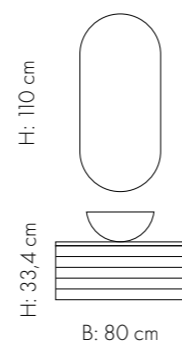

SELMA

MØRK EIK

MILJØ 221

SELMA 80 cm i Mørk eikestav / Corian plate /
TOKE servant i Kvit matt / TISTEL speil