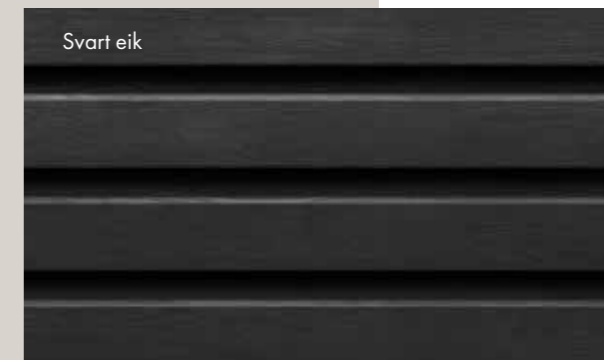

SELMA 80 cm, 100 cm og 120 cm skuff med senter toppservant.

For fleire mål på skuff og servantar:  
linbad.no under «Monteringsanvisninger».

## FARGAR FRONTER

Eik

Mørk eik

Svart eik