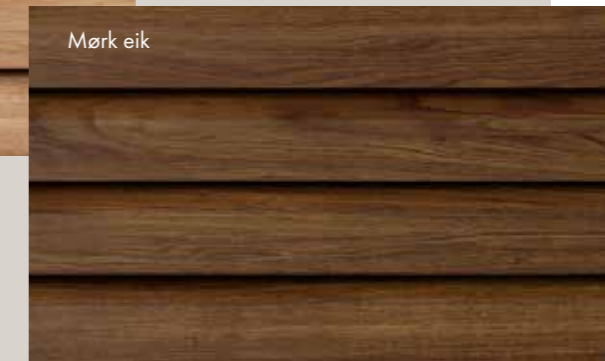

B: 80 cm
D: 45,7 cm
H: 33,4 cm (skrog)

B: 100 cm
D: 45,7 cm
H: 33,4 cm (skrog)

B: 120 cm
D: 45,7 cm
H: 33,4 cm (skrog)

B: 160 cm
D: 45,7 cm
H: 33,4 cm (skrog)

SELMA leveres standard med dybde 35 i skuff.

B: 80 cm m/2 skuffer
D: 45,7 cm
H: 66,8 cm (skrog)

B: 100 cm m/2 skuffer
D: 45,7 cm
H: 66,8 cm (skrog)

B: 120 cm m/2 skuffer
D: 45,7 cm
H: 66,8 cm (skrog)

B: 160 cm m/2 skuffer
D: 45,7 cm
H: 66,8 cm (skrog)

HØGSKAP

Servantar sjå side 104/Speil sjå side 112.

B: 40 cm
m/hyller
D: 45,7 cm
H: 174 cm

Høgskap 40 kan leveres i 3 ulike variantar
HS 40 m/ 4 hyller i skap og 4 i dør og 3 skuffer
HS 40 m/ 5 hyller i skap og 4 i dør
HS 40 med 5 hyller i skap
Sjå dei ulike innreiingane på side 103.

SELMA SKUFF

39,4 cm SELMA front m/eikestavar

På skuffer til SELMA er det 5,9 cm klaring bak skuff til vegg.

Skuff 120 til SELMA – ved toppservant høgre eller venstre blir utsparing høgre eller venstre.
Ved dobbel toppservant blir utsparing som på bildet.

SELMA 80 cm, 100 cm og 120 cm skuff med senter toppservant.

For fleire mål på skuff og servantar:
linbad.no under «Monteringsanvisninger».

FARGAR FRONTER

Mørk eik

SELMA

SELMA med stavet front er massiv, lakkert eik, og sidene og frontar høgskap er spon belagt med nøye utvalgt eikefiner. Lakken som er brukt er UV-bestendig, men eik vil endre litt farge med åra. Det er levande, og gir den sjarmen me kjenner att så vel med treverk.
Skuffene har fullt uttrekk og med demping som gjer at skuffen lukkar seg mjukt og lydlaust. Skuffesidene er i herda glas.

Hengsler på høgskap er fulldempa.

Ver varsam med å tørke av vatn så det ikkje blir liggande på møbelet. Bruk milde rengjeringsmiddel forsiktig, og pass på å montere SELMA i henhold til forskriftmessig avstand frå dusj.

FARGAR GREP

FARGAR SKROG