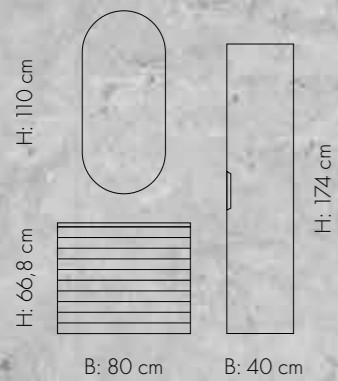

# SELMA EIK

MILJØ / SELMA

MILJØ 220

SELMA Eik 160 cm / Corian plate / EIR servant x 2 / FRAMFJORD speil

B: 160 cm

# SELMA

M/2 SKUFFER  
SVART

MILJØ 230  
SELMA med 2 skuff Svart 80 cm /  
FREYA servant / TISTEL speil / Høgskap 40 cm

B: 80 cm  
D: 45,7 cm  
H: 33,4 cm (skrog)

B: 100 cm  
D: 45,7 cm  
H: 33,4 cm (skrog)

B: 120 cm  
D: 45,7 cm  
H: 33,4 cm (skrog)

B: 160 cm  
D: 45,7 cm  
H: 33,4 cm (skrog)

SELMA leveres standard med dybde 35 i skuff.

B: 80 cm m/2 skuffer  
D: 45,7 cm  
H: 66,8 cm (skrog)

B: 100 cm m/2 skuffer  
D: 45,7 cm  
H: 66,8 cm (skrog)

B: 120 cm m/2 skuffer  
D: 45,7 cm  
H: 66,8 cm (skrog)

B: 160 cm m/2 skuffer  
D: 45,7 cm  
H: 66,8 cm (skrog)