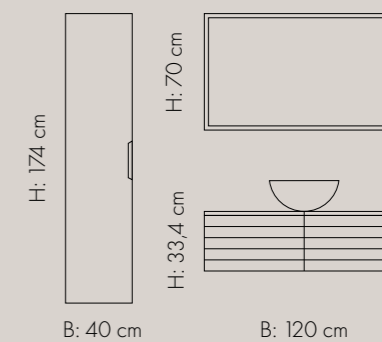

SELMA

EIK

MILJØ 223

SELMA Eik 120 cm / Corian plate / TOKE servant
i Svart matt / FRAMFJORD speil / Høgskap 40 cm